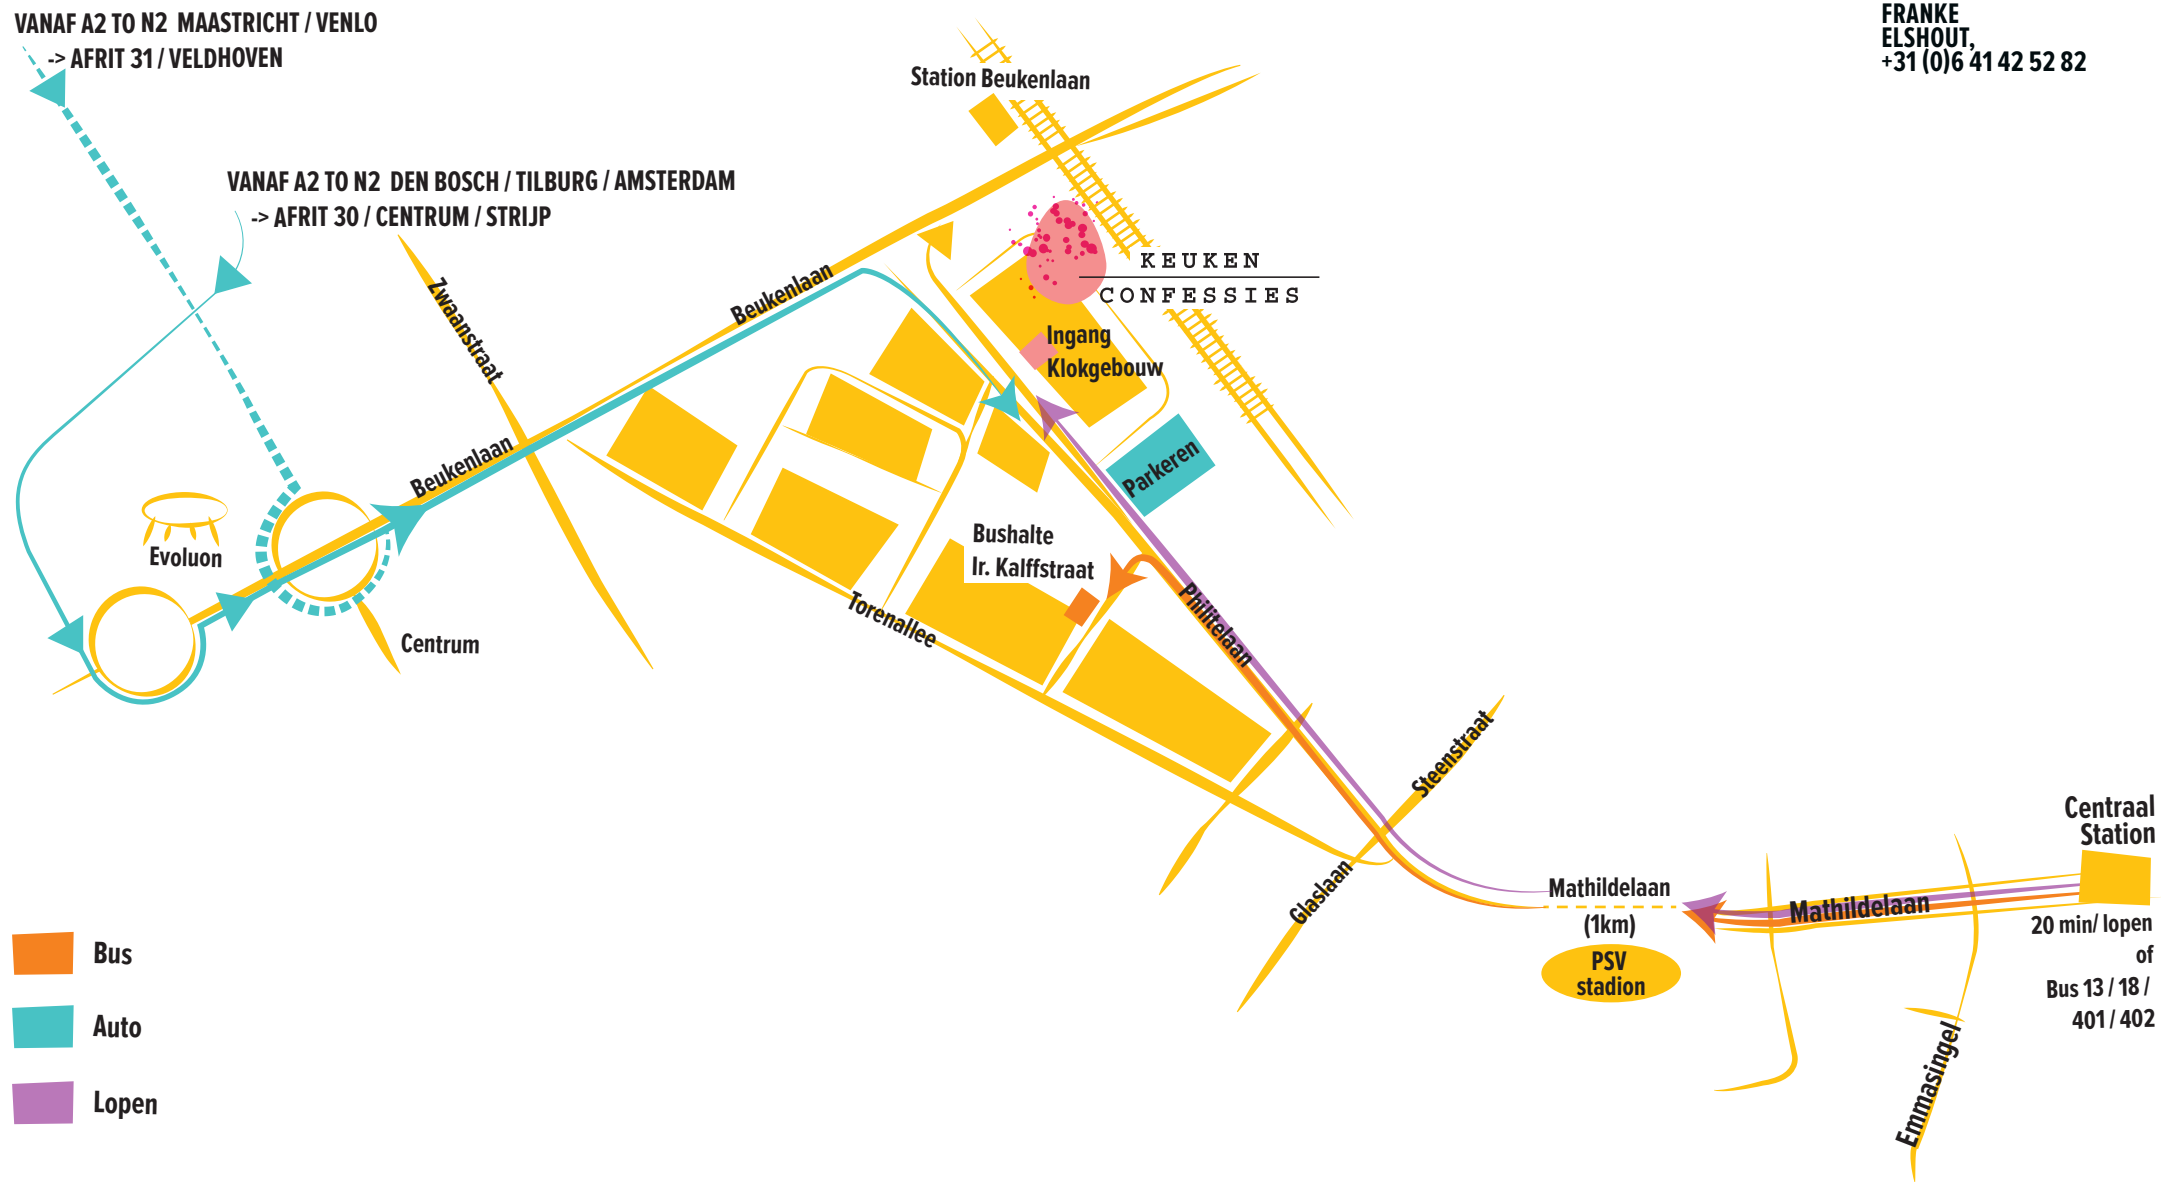

VANAF A2 TO N2 MAASTRICHT / VENLO
-> AFRIT 31 / VELDHOVEN

VANAF A2 TO N2 DEN BOSCH / TILBURG / AMSTERDAM
-> AFRIT 30 / CENTRUM / STRIJP

**Centraal
Station**
20 min/ lopen
of
Bus 13 / 18 /
401 / 402

Emmasingel

Bezoekadres:

Klokgebouw 127

5617 AB, Eindhoven

Openbaar vervoer / Trein

Uitstappen op station Eindhoven-Beukenlaan. Deze grenst aan het Klokgebouw.

Stap je uit op het Centraal Station in de stad, dan loop je binnen 20 minuten naar het Klokgebouw.

Openbaar vervoer / Bus

Het Klokgebouw is vanaf het Centraal Station Eindhoven ook bereikbaar per bus.

Neem de lijn 13, 18, 401 of 402.

Met de auto

Vanuit Weert - Maastricht A2

- Voor Eindhoven, 6 km na afslag Leende: Knooppunt Leenderheide:
- Volg de borden [Randweg Eindhoven] richting Veldhoven/ Waalre/ Valkenswaard
- Op de rotonde 3e afslag richting Amsterdam/ Tilburg/ Antwerpen
- Volgende splitsing : rechts aanhouden [Randweg Eindhoven] richting Amsterdam/ Tilburg/ Eindhoven
- Neem afrit 31, Veldhoven
- Onderaan de afrit: linksaf (Noord Brabantlaan) richting Strijp
- Na 1 km onder viaduct snelweg door, daarna bij stoplicht na 300 m : linksaf richting Nijmegen
- Na 800 m: afslag Strijp S
- Volg de parkeerborden, parkeren in de parkeergarage (naast het Klokgebouw)

Vanuit Rotterdam - Tilburg A58

- Voor Eindhoven, voorbij afslag Best : Borden volgen : [Rondweg N2] richting Eindhoven airport
- Neem afrit 30 : Centrum Strijp
- Einde snelweg : linksaf (Noord Brabantlaan)
- Op rotonde: linksaf (Beukenlaan)
- Na 1000m : Afslag Strijp-S
- volg de parkeerborden, parkeren in de parkeergarage (naast het Klokgebouw)