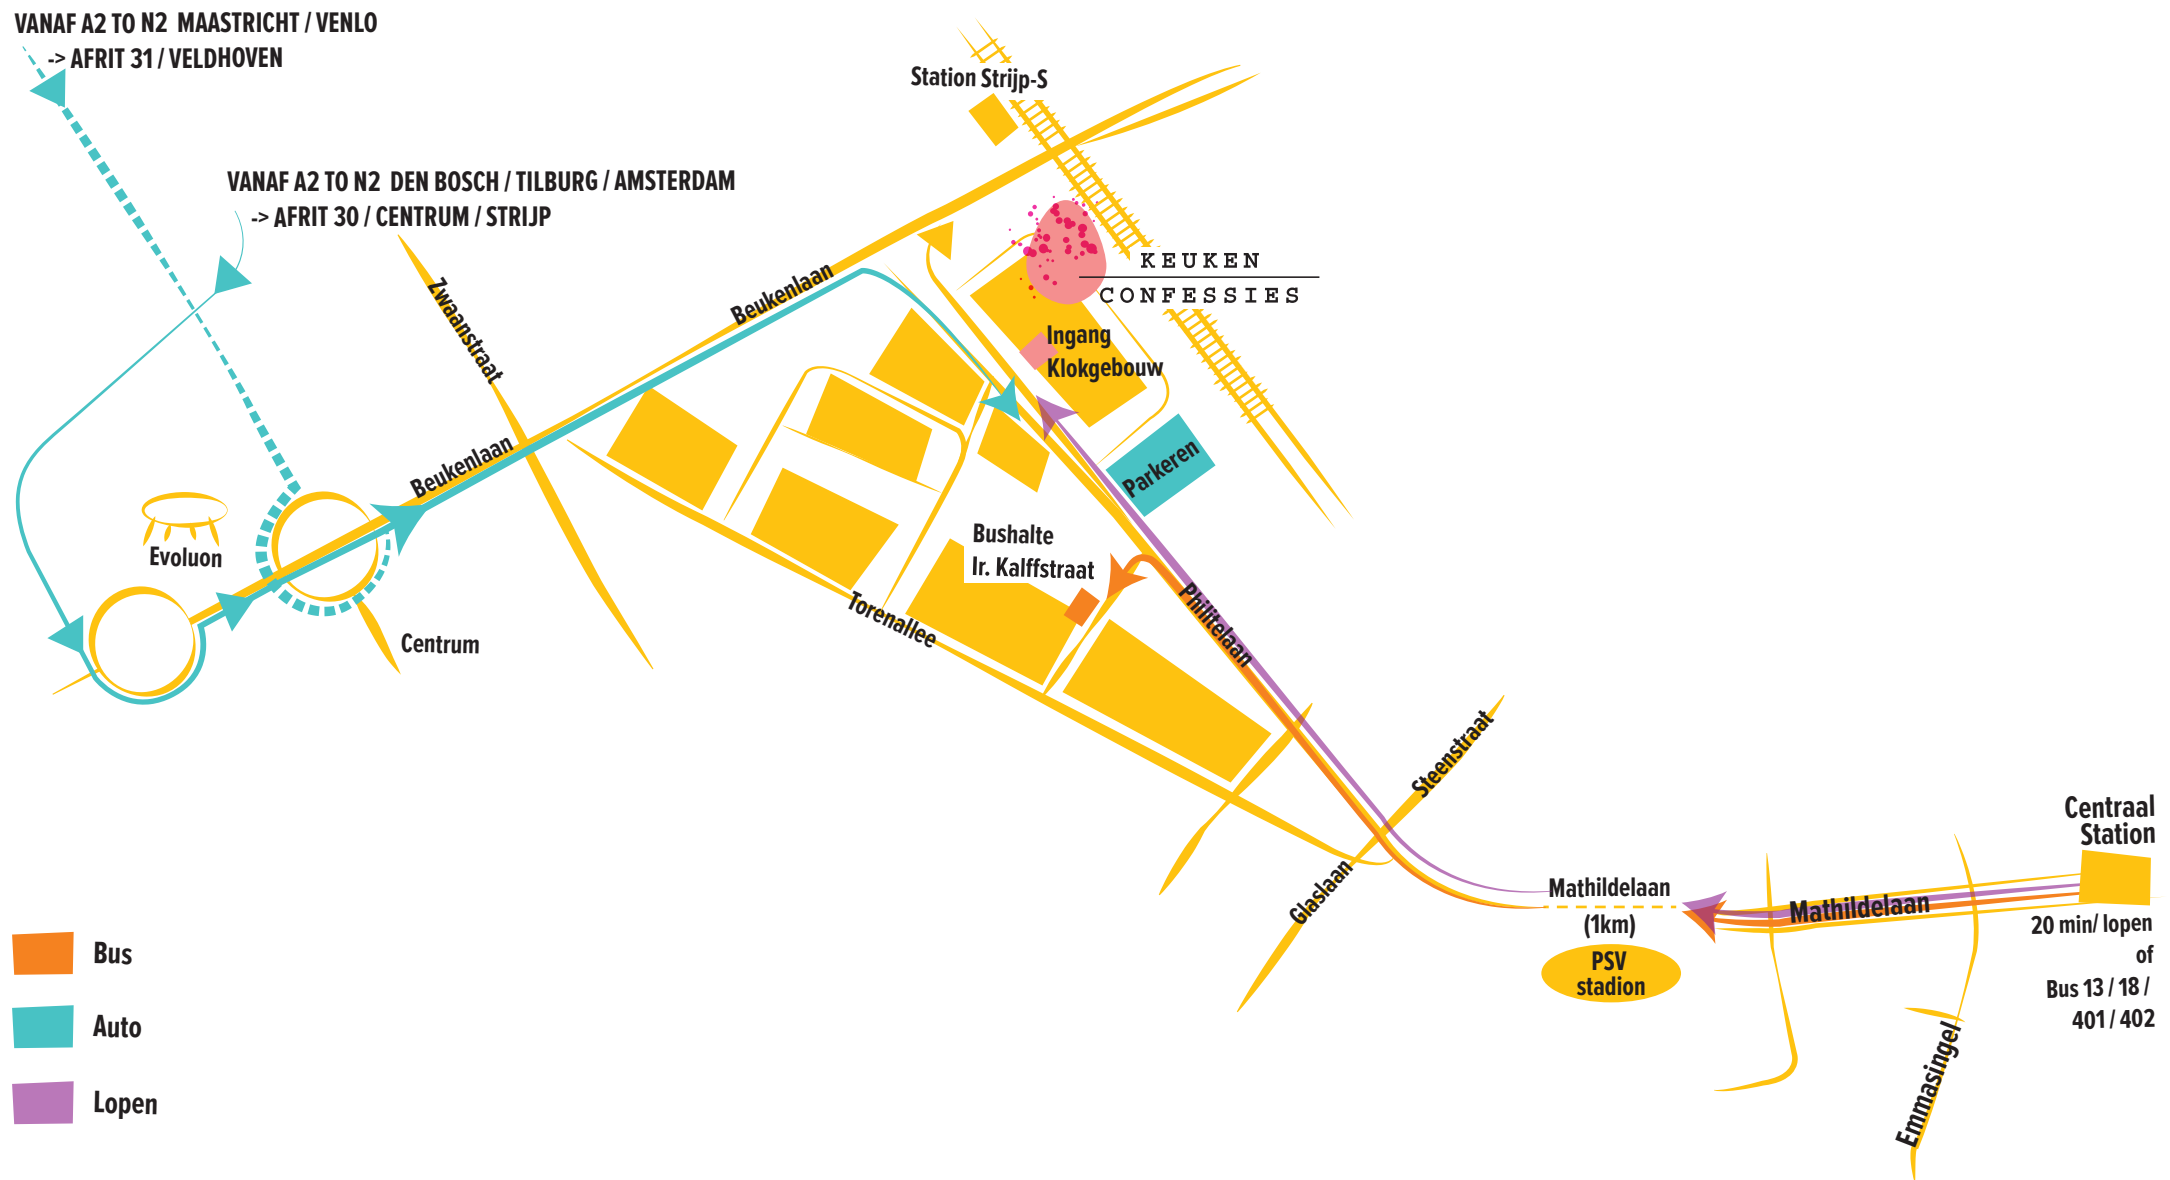

**MAARTEN
LOCKEFEER,**
+31 (0)6 20 48 50 45

BEZOEKADRES
KLOKGEBOUW 127
5617 AB, EINDHOVEN

MAIL
INFO@KEUKENCONFESSIES.NL

**FRANKE
ELSHOUT,**
+31 (0)6 41 42 52 82

VANAF A2 TO N2 MAASTRICHT / VENLO
-> AFRIT 31 / VELDHOVEN

VANAF A2 TO N2 DEN BOSCH / TILBURG / AMSTERDAM
-> AFRIT 30 / CENTRUM / STRIJP

- Bus
- Auto
- Lopen

Centraal
Station
20 min/ lopen
of
Bus 13 / 18 /
401 / 402